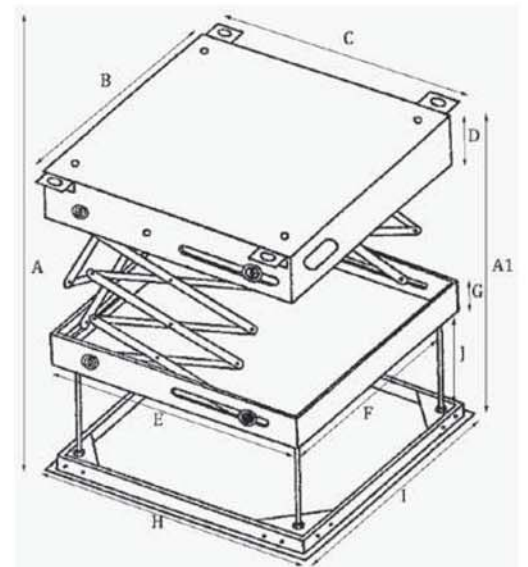

Caelos 100/200/300/300X

23044 23045 23046 23047

- RF-Fernbedienung inklusive / RF remote inclusive
- Max. Lastaufnahme / Max. loading weight: 15 kg
- Produktgröße / Unit size: 450 x 450 x 250 mm
- Abdeckplatte / Ceiling cover: 450 x 450 mm
- Max. Projektorgröße / Max. projector size: 390 x 390 mm
- Farbe: weiß / Colour: white
- Endlagenschalter justierbar / Adjustable end switches

Caelos 100

- 100 cm ausfahrbar / 100 cm running height

Caelos 200

- 200 cm ausfahrbar / 200 cm running height

Caelos 300

- 300 cm ausfahrbar / 300 cm running height

Caelos 300X

- 300 cm ausfahrbar / 300 cm running height
- RF-Fernbedienung inklusive / RF remote inclusive
- Max. Lastaufnahme / Max. loading weight: 38 kg
- Produktgröße / Unit size: 600 x 600 x 450 mm
- Abdeckplatte / Ceiling cover: 600 x 600 mm
- Max. Projektorgröße / Max. projector size: 510 x 510 mm
- Farbe: weiß / Colour: white
- Endlagenschalter justierbar / Adjustable end switches

Bemaßung der Projektor Lifte / Measurement of projector lifts (in cm)

Art.-Nr./Art. No.	Typ	A (max.)	A1 (min.)	B	C	D	E	F	G	H	I	J
23044	Caelos 100	100	43	45	40	7.5	40	40	5	45	45	30
23045	Caelos 200	200	49	45	40	7.5	40	40	5	45	45	30
23046	Caelos 300	300	55	45	40	7.5	40	40	5	45	45	30
23047	Caelos 300X	300	75	47	53	7.5	43	46	5	60	60	50