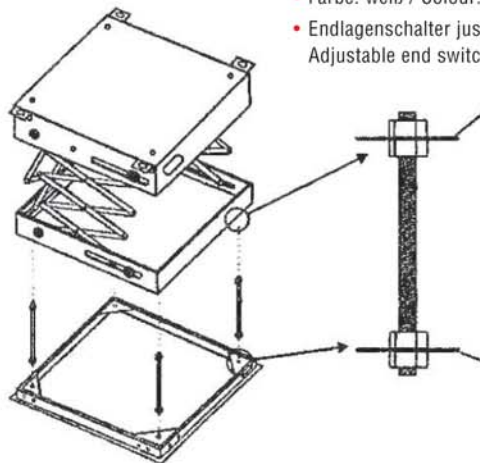

Caelos 100/200/300/300X

23044 23045 23046 23047

- RF-Fernbedienung inklusive / RF remote inclusive
- Max. Lastaufnahme / Max. loading weight: 15 kg
- Produktgröße / Unit size: 450 x 450 x 250 mm
- Abdeckplatte / Ceiling cover: 450 x 450 mm
- Max. Projektorgröße / Max. projector size: 390 x 390 mm
- Farbe: weiß / Colour: white
- Endlagenschalter justierbar / Adjustable end switches

Caelos 100

- 100 cm ausfahrbar / 100 cm running height

Caelos 200

- 200 cm ausfahrbar / 200 cm running height

Caelos 300

- 300 cm ausfahrbar / 300 cm running height

Caelos 300X

- 300 cm ausfahrbar / 300 cm running height
- RF-Fernbedienung inklusive / RF remote inclusive
- Max. Lastaufnahme / Max. loading weight: 38 kg
- Produktgröße / Unit size: 600 x 600 x 450 mm
- Abdeckplatte / Ceiling cover: 600 x 600 mm
- Max. Projektorgröße / Max. projector size: 510 x 510 mm
- Farbe: weiß / Colour: white
- Endlagenschalter justierbar / Adjustable end switches

Bemaßung der Projektor Lifte / Measurement of projector lifts (in cm)

Art.-Nr./Art. No.	Typ	A (max.)	A1 (min.)	B	C	D	E	F	G	H	I	J
23044	Caelos 100	100	43	45	40	7.5	40	40	5	45	45	30
23045	Caelos 200	200	49	45	40	7.5	40	40	5	45	45	30
23046	Caelos 300	300	55	45	40	7.5	40	40	5	45	45	30
23047	Caelos 300X	300	75	47	53	7.5	43	46	5	60	60	50