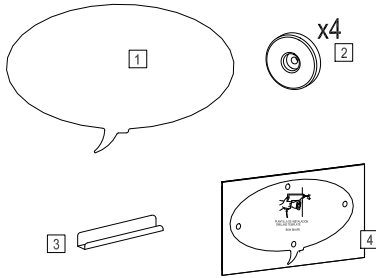

rocada

C/ de les Moreres s/n
08552 Taradell
Barcelona (Spain)

Phone +34 93 880 00 04
Fax +34 93 880 04 36

www.rocada.com
rocada@rocada.com

5min

x1

SKIN SHAPE

HOJA INSTRUCCIONES
INSTRUCTIONS LEAFLET
BEDIENUNGSANLEITUNG

75TALK 750x1150mm
100TALK 1000x1500mm

PIEZAS y HERRAMIENTAS PARTS AND TOOLS TEILE UND WERKZEUGE

Adicional
Additional
Zusätzliche

INSTALCIÓN INDIVIDUAL INDIVIDUAL INSTALLATION

No limpiar nunca con alcohol ni con productos abrasivos: la superficie de la pizarra podría dañarse irreversiblemente. Pizarra sólo para borrado en seco. No utilizar rotuladores permanentes.