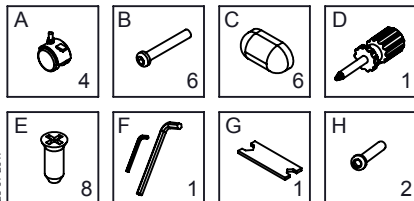

HOJA INSTRUCCIONES  
INSTRUCTIONS LEAFLET  
BEDIENUNGSANLEITUNG **RD-6875**

PIEZAS Y HERRAMIENTAS  
PARTS AND TOOLS  
TEILE UND WERKZEUGE

Gracias por escoger un producto rocada. Para cualquier otra necesidad no dude en consultar nuestra pagina web [www.rocada.com](http://www.rocada.com)